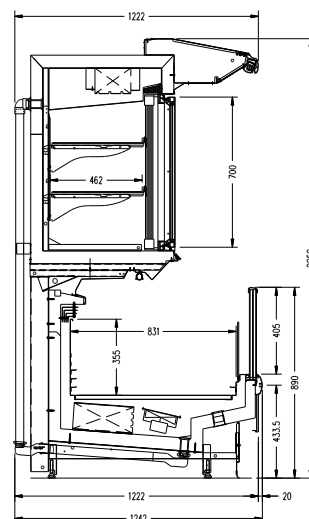

FANCY

-18°C

FANCY

FANCY

De diepvries gondel en diepvries opbouw van de zelfbediening, voor ijs desserts en diepvriesproducten.

Belangrijkste standaard eigenschappen:

- Structuur in gelakt staal, z
- Zijwanden in kunststof. (Bij te rekenen)
- Bumper in grijze kunststof
- Elektronisch regel module.
- Voor ruit in 3 lagen thermopane glas
- Prijslatten van 30 mm
- 2 legborden + bodem van 462 mm (Model HT = 3 legborden)

FANCY

La gondole murale panoramique assortie d'une superstructure armoire surgelée du supermarché, pour dessert glacé et produits surgelés.

Caractéristique standard:

- Structure en acier,
- joue matériau synthétique. (A ajouter au prix)
- Parc choc en matériau synthétique
- Module électronique
- Triple vitrage thermo pane
- Latte porte prix de 30 mm.
- 2 tablettes + sol de 462 mm (Modèle HT = 3 tablettes)

		FANCY	
		2 500	3 750
Expositie oppervlakte	Surface d'expo	3.000 m²	4.500 m²
Toegelaten gewicht vloer	Charge max étagères	165 Kg	165 Kg
Toegelaten gewicht schab	Charge max sol	300 Kg	300 Kg
Ontdooining	type dégivrage	E1	E1
Aantal ontdooinigen	Nombre de dégivrage	2	2
Vermogen koelgroep	Puissance frigo.	2608 w	3910 w
Vermogen ontdooinigen	Puiss dégivrage frigo.	5000 w	7950 w
Vermogen ventilators	Puiss ventilateurs	1042 w	1528 w
Vermogen verwarming	Puiss cordons	384 w	556 w
Vermogen verlichting	Puiss éclairage	-	-
T° classe 4 - Ruimte t° -30°C - Product t° -15-18°C - Verdamping t° -36°C			
Classe de t° 4 - T° d'application de la classe: 30°C - T° Product: -15-18°C - T° d'évaporation: -36°C			

Type koelgroep op afstand (niet in de prijs)	Temp.	Afmetingen/ Dimensions			Prijs/Prix	koelgr.
Compresseur à distance (Pas inclus dans le prix)		L	B/P	H		Unité réfri
FANCY TB 2500	-18°	2500	1245	2050	€ 17.166.00	
FANCY TB 3750	-18°	3750	1245	2050	€ 21.896.00	
FANCYHT TB 2500	-18°	2500	1245	2250	€ 17.896.00	
FANCYHT TB 3750	-18°	3750	1245	2250	€ 23.009.00	
FANCY eindpaneel-joue stuk		55			€ 691.00	
FANCY Aanbouw kit de jonction					€ 45.00